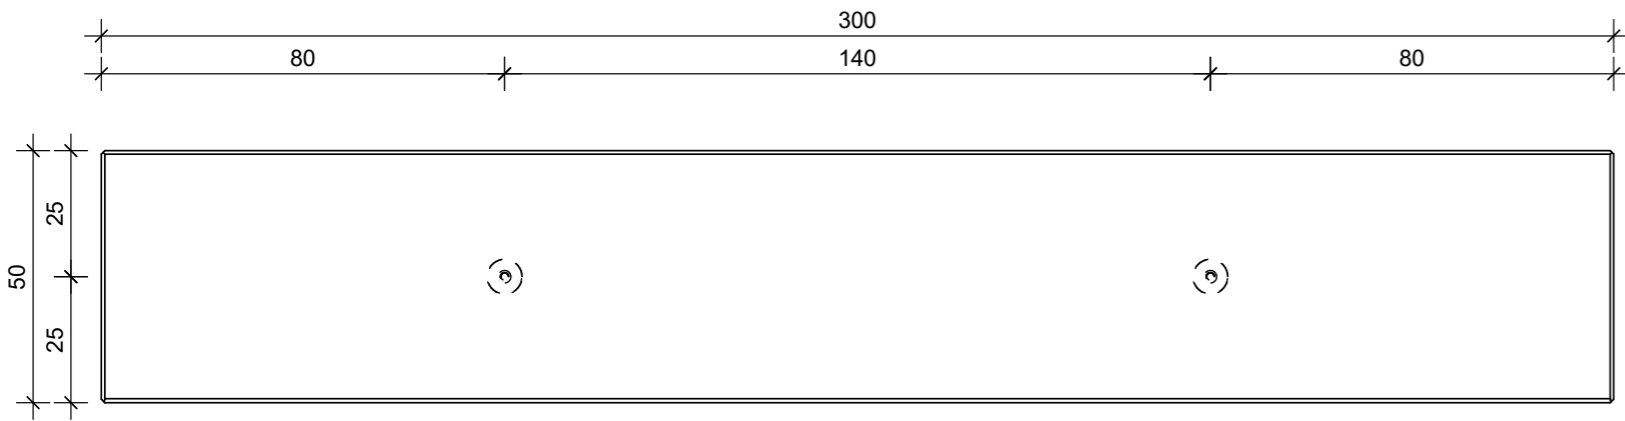

BOVENAANZICHT - VUE SUPERIEURE
DRAUFSICHT - TOP VIEW

3D

VOORAANZICHT - VUE FRONTALE
VORDERANSICHT - FRONT VIEW

DOORSNEDE - COUPE TRANSVERSALE
QUERSCHNITT - CROSS SECTION

DETAIL 1

DETAIL 2

TECHNISCHE FICHE / FICHE TECHNIQUE
TECHNISCHE DATEN / TECHNICAL DATA

element / élément / Element / element

CMEUZ50 65x300 (standaard)

sterkteklasse / classe de résistance Festigkeitsklasse / strength class	C60/75	artikelnr. / numéro d'article Artikelnr. / item number	12220
sterkte bij levering / résistance lors de la livraison Festigkeit bei Lieferung / strength at delivery	/	versie / version Version / version	20170720
betondekking / enrobage de béton Betondeckung / concrete cover	35mm	productie / production Herstellung / production	Wielsbeke
milieuklasse / classe d'exposition Expositionklasse / exposure class (EN 206)	XC4, XF1 *	volume / volume Volumen / volume	0.97 m ³
omgevingsklasse / classe d'environnement Umgebungs-klasse / environmental class (NBN B15-001)	EE3 *	gewicht / poids Gewicht / weight	2388 kg
staalkwaliteit / qualité de l'acier Stahlqualität / steel quality	BE500S	ankers / ancrés Anker / anchors	RTA: / KKA: 2x 2.5t
bovenbelasting / surcharge / Auflast / surcharge		universeel hijshaak / anneau de levage Universalkopf-Kuplung / universal head lifting link	