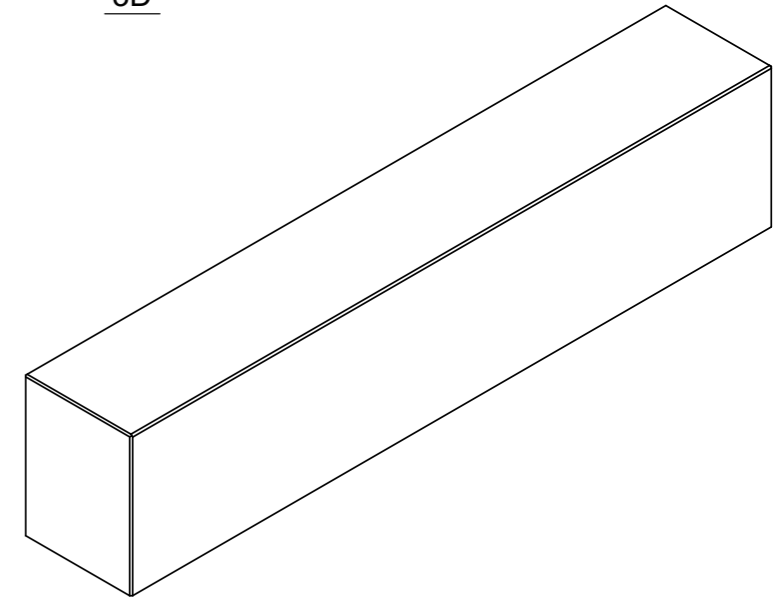

BOVENAANZICHT - VUE SUPERIEURE
DRAUFSICHT - TOP VIEW

3D

VOORAANZICHT - VUE FRONTALE
VORDERANSICHT - FRONT VIEW

DOORSNEDE - COUPE TRANSVERSALE
QUERSCHNITT - CROSS SECTION

DETAIL 1

DETAIL 2

TECHNISCHE FICHE / FICHE TECHNIQUE
TECHNISCHE DATEN / TECHNICAL DATA

element / élément / Element / element

CMEUZ50 65x300 (standaard)

sterkteklasse / classe de résistance Festigkeitsklasse / strength class	C60/75	artikelnr. / numéro d'article Artikelnr. / item number	12220
sterkte bij levering / résistance lors de la livraison Festigkeit bei Lieferung / strength at delivery	/	versie / version Version / version	20170720
betondekking / enrobage de béton Betondeckung / concrete cover	35mm	productie / production Herstellung / production	Wielsbeke
milieuklasse / classe d'exposition Expositionklasse / exposure class (EN 206)	XC4, XF1 *	volume / volume Volumen / volume	0.97 m ³
omgevingsklasse / classe d'environnement Umgebungs-klasse / environmental class (NBN B15-001)	EE3 *	gewicht / poids Gewicht / weight	2388 kg
staalkwaliteit / qualité de l'acier Stahlqualität / steel quality	BE500S	ankers / ancrés Anker / anchors	RTA: / KKA: 2x 2.5t
bovenbelasting / surcharge / Auflast / surcharge		universeel hijshaak / anneau de levage Universalkopf-Kuplung / universal head lifting link	