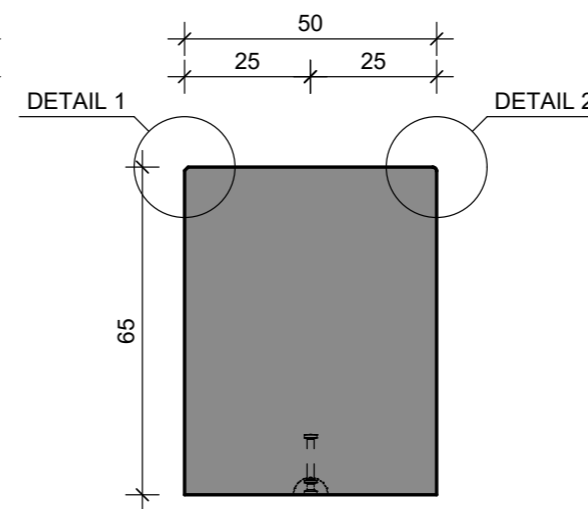

BOVENAANZICHT - VUE SUPERIEURE
DRAUFSICHT - TOP VIEW

3D

VOORAANZICHT - VUE FRONTALE
VORDERANSICHT - FRONT VIEW

DOORSNEDE - COUPE TRANSVERSALE
QUERSCHNITT - CROSS SECTION

DETAIL 1

DETAIL 2

TECHNISCHE FICHE / FICHE TECHNIQUE
TECHNISCHE DATEN / TECHNICAL DATA

element / élément / Element / element

CMEUZ50 65x300 (standaard)

sterkteklasse / classe de résistance Festigkeitsklasse / strength class	C60/75	artikelnr. / numéro d'article Artikelnr. / item number	12220
sterkte bij levering / résistance lors de la livraison Festigkeit bei Lieferung / strength at delivery	/	versie / version Version / version	20170720
betondekking / enrobage de béton Betondeckung / concrete cover	35mm	productie / production Herstellung / production	Wielsbeke
milieuklasse / classe d'exposition Expositionklasse / exposure class (EN 206)	XC4, XF1 *	volume / volume Volumen / volume	0.97 m ³
omgevingsklasse / classe d'environnement Umgebungs-klasse / environmental class (NBN B15-001)	EE3 *	gewicht / poids Gewicht / weight	2388 kg
staalkwaliteit / qualité de l'acier Stahlqualität / steel quality	BE500S	ankers / ancrés Anker / anchors	RTA: / KKA: 2x 2.5t
bovenbelasting / surcharge / Auflast / surcharge		universeel hijshaak / anneau de levage Universalkopf-Kuplung / universal head lifting link	