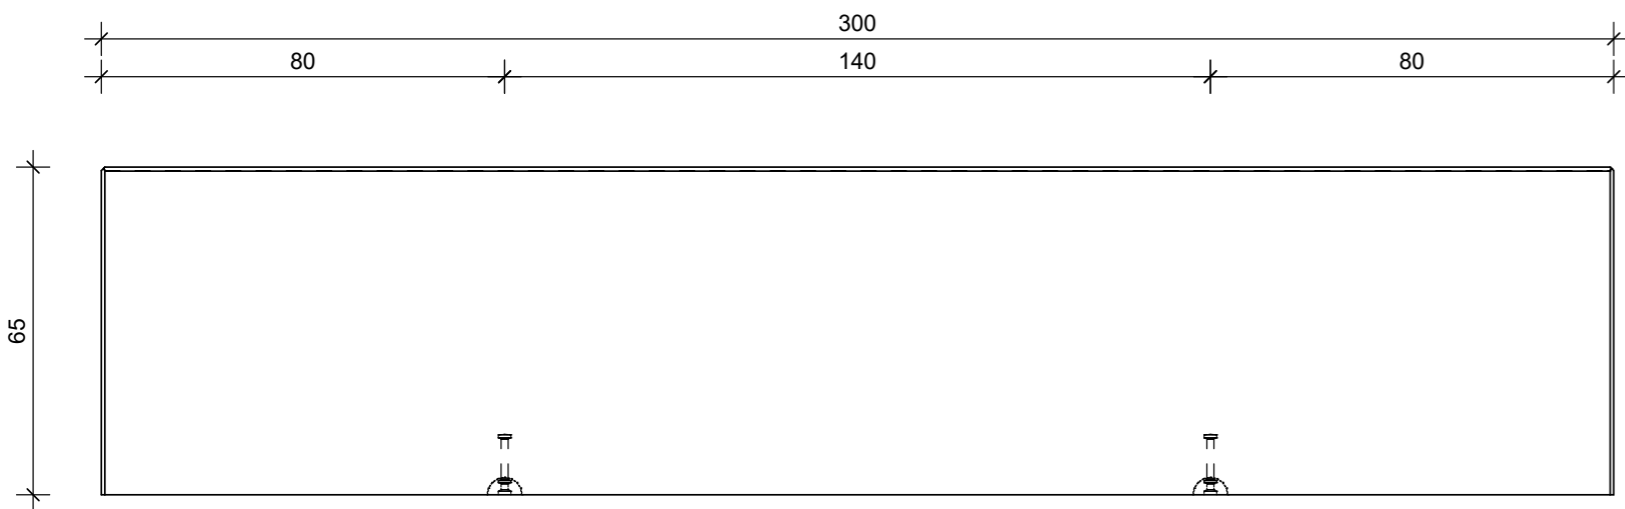

BOVENAANZICHT - VUE SUPERIEURE
DRAUFSICHT - TOP VIEW

3D

VOORAANZICHT - VUE FRONTALE
VORDERANSICHT - FRONT VIEW

DOORSNEDE - COUPE TRANSVERSALE
QUERSCHNITT - CROSS SECTION

DETAIL 1

DETAIL 2

TECHNISCHE FICHE / FICHE TECHNIQUE
TECHNISCHE DATEN / TECHNICAL DATA

element / élément / Element / element

CMEUZ50 65x300 (standaard)

sterkteklasse / classe de résistance Festigkeitsklasse / strength class	C60/75	artikelnr. / numéro d'article Artikelnr. / item number	12220
sterkte bij levering / résistance lors de la livraison Festigkeit bei Lieferung / strength at delivery	/	versie / version Version / version	20170720
betondekking / enrobage de béton Betondeckung / concrete cover	35mm	productie / production Herstellung / production	Wielsbeke
milieuklasse / classe d'exposition Expositionklasse / exposure class (EN 206)	XC4, XF1 *	volume / volume Volumen / volume	0.97 m ³
omgevingsklasse / classe d'environnement Umgebungs-klasse / environmental class (NBN B15-001)	EE3 *	gewicht / poids Gewicht / weight	2388 kg
staalkwaliteit / qualité de l'acier Stahlqualität / steel quality	BE500S	ankers / ancrés Anker / anchors	RTA: / KKA: 2x 2.5t
bovenbelasting / surcharge / Auflast / surcharge		universeel hijshaak / anneau de levage Universalkopf-Kuplung / universal head lifting link	